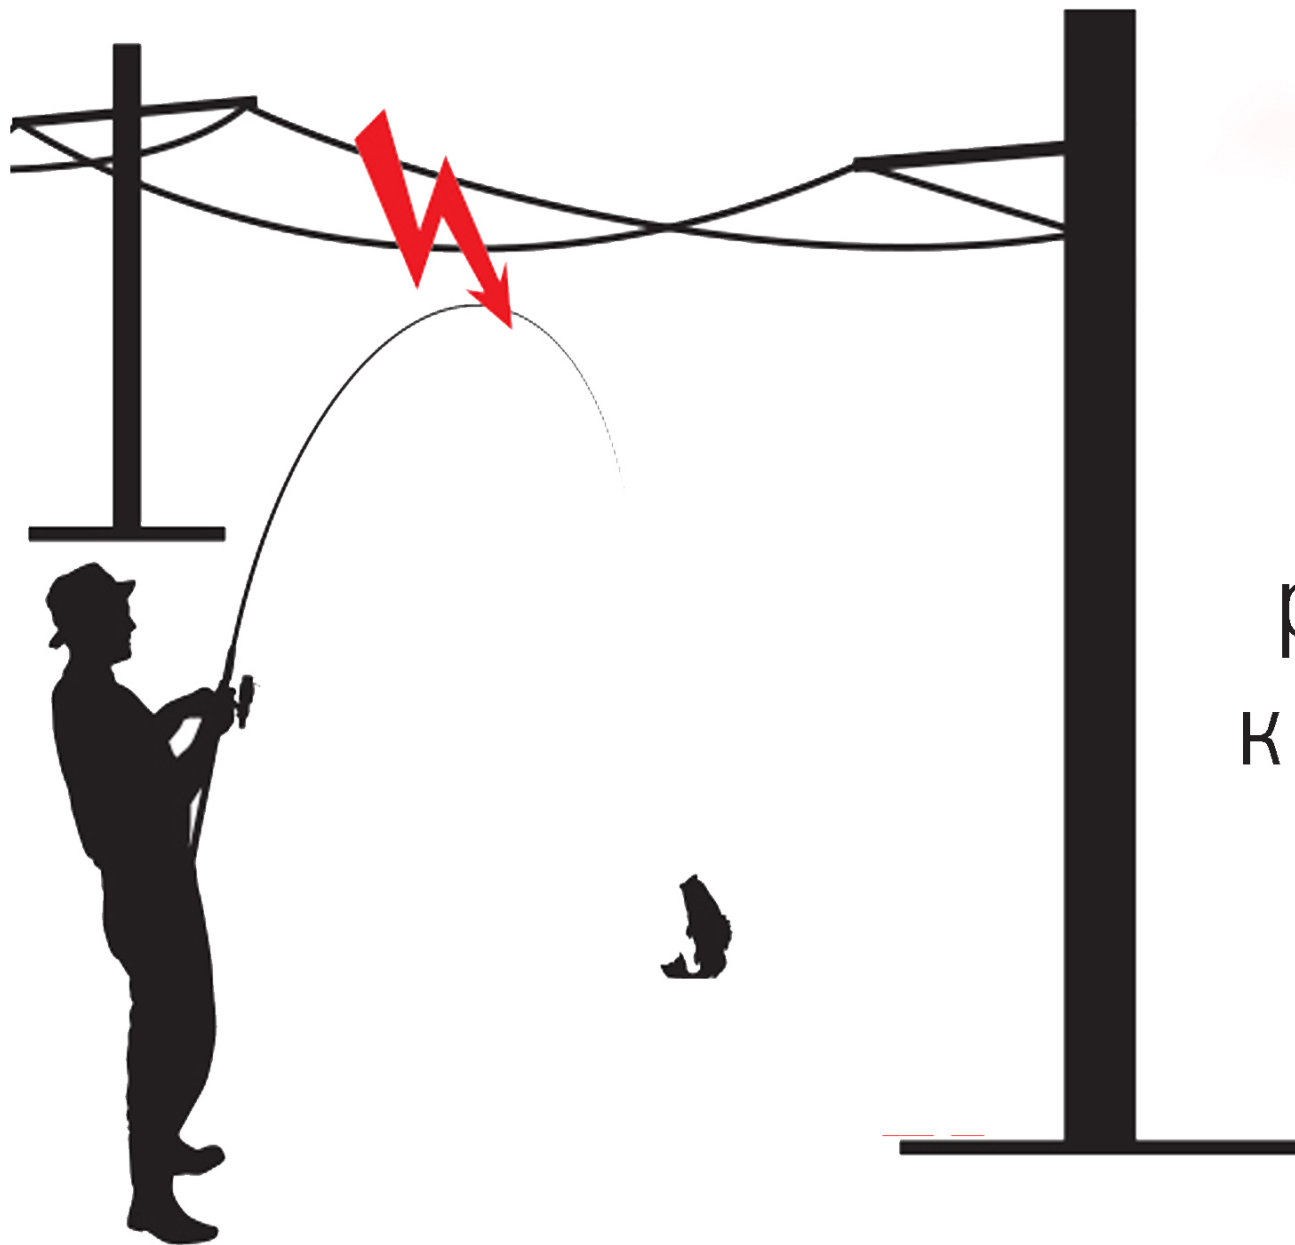

Проникновение в электроустановки СМЕРТЕЛЬНО ОПАСНО!

Филиал ПАО «Россети» –
Карельское предприятие магистральных
электрических сетей

Российская Федерация
185003, г. Петрозаводск, Республика Карелия
пр. Александра Невского, д. 53А
тел.: +7 (8142) 71-60-59; факс: +7 (8142) 71-60-68
sz-krl@fskees.ru, www.fsk-ees.ru